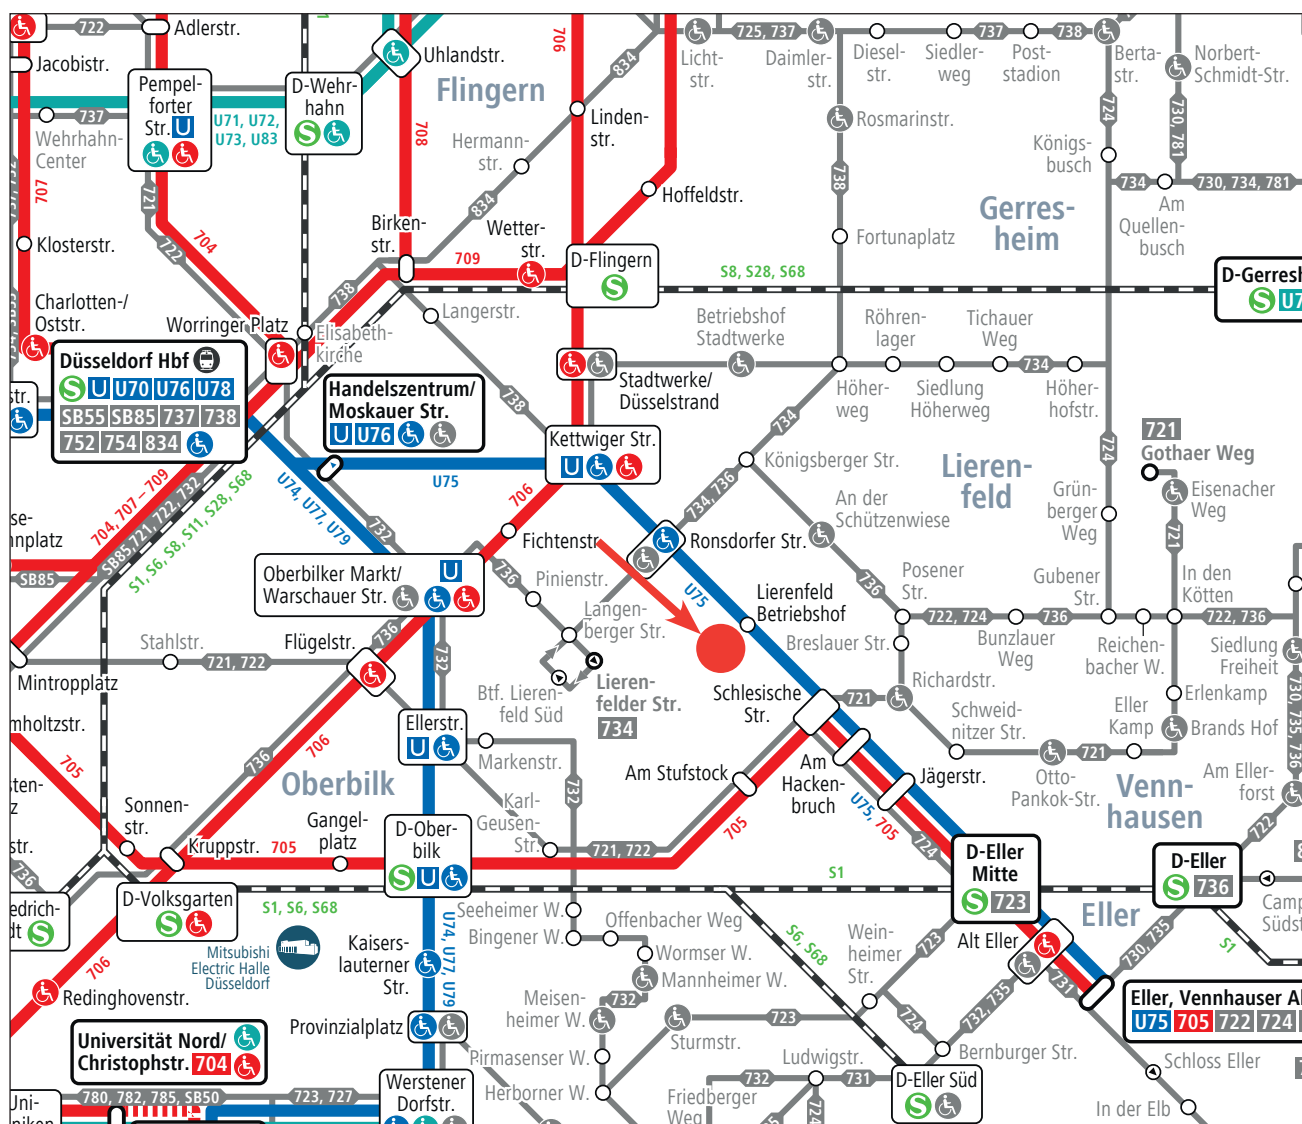

Hauptverwaltung Betriebshof Lierenfeld Anfahrt mit Bus und Bahn

Hauptverwaltung
Lierenfelder Straße 42
Postfach 104263
D-40033 Düsseldorf

Telefon 02 11/582-01
Fax 02 11/582-1966

U-Bahn (Stadtbahn)	Haltestelle Lierenfeld Betriebshof	Bus	Haltestelle Lierenfelder Str.
	U75		734, 805, 806, 810, 815

Bitte beachten Sie, dass auf dem gesamten Betriebsgelände der Schienen- und Busverkehr Vorrang hat. Bitte benutzen Sie nur die gekennzeichneten Fußwege.

Unter unserer Schlaufen Nummer 01806.50 40 30 (20 Cent/Minute aus dem Festnetz; aus dem Mobilfunknetz maximal 60 Cent/Minute) oder im Internet unter www.rheinbahn.de erhalten Sie rund um die Uhr detaillierte Informationen zum Fahrplan.

Hauptverwaltung Betriebshof Lierenfeld