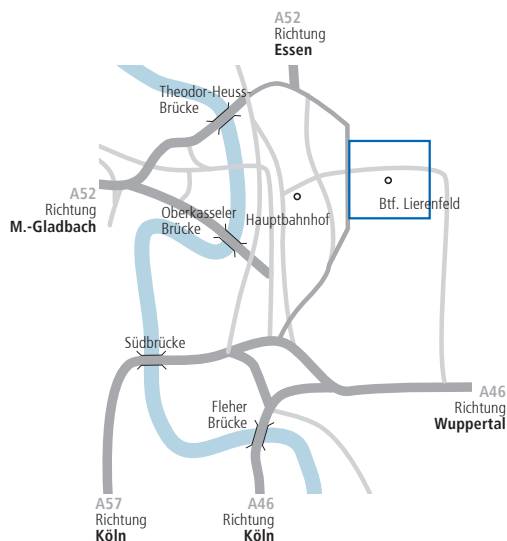

## Aus Richtung Neuss/Krefeld

über A52  
bis Abfahrt Rheinknie-  
brücke Richtung Haupt-  
bahnhof über Worringer  
Platz, Erkrather Straße

## Ab Meerbusch, Oberkassel, Lörick

Luegallee/Tonhalle,  
Ratinger Tor, links  
Richtung Hauptbahnhof  
links Richtung Worringer  
Platz, rechts Erkrather  
Straße

## Ab Zentrum

Hauptbahnhof über  
Erkrather Straße

Bitte beachten Sie, dass auf dem gesamten Betriebsge-  
lände der Schienen- und Busverkehr Vorrang hat. Bitte  
benutzen Sie nur die gekennzeichneten Fußwege.

<b>Bus</b>	Haltestelle <b>Lierenfelder Str.</b>
	734, 805, 806, 810, 815

Bitte beachten Sie, dass auf dem gesamten Betriebsgelände der Schienen- und Busverkehr Vorrang hat. Bitte benutzen Sie nur die gekennzeichneten Fußwege.