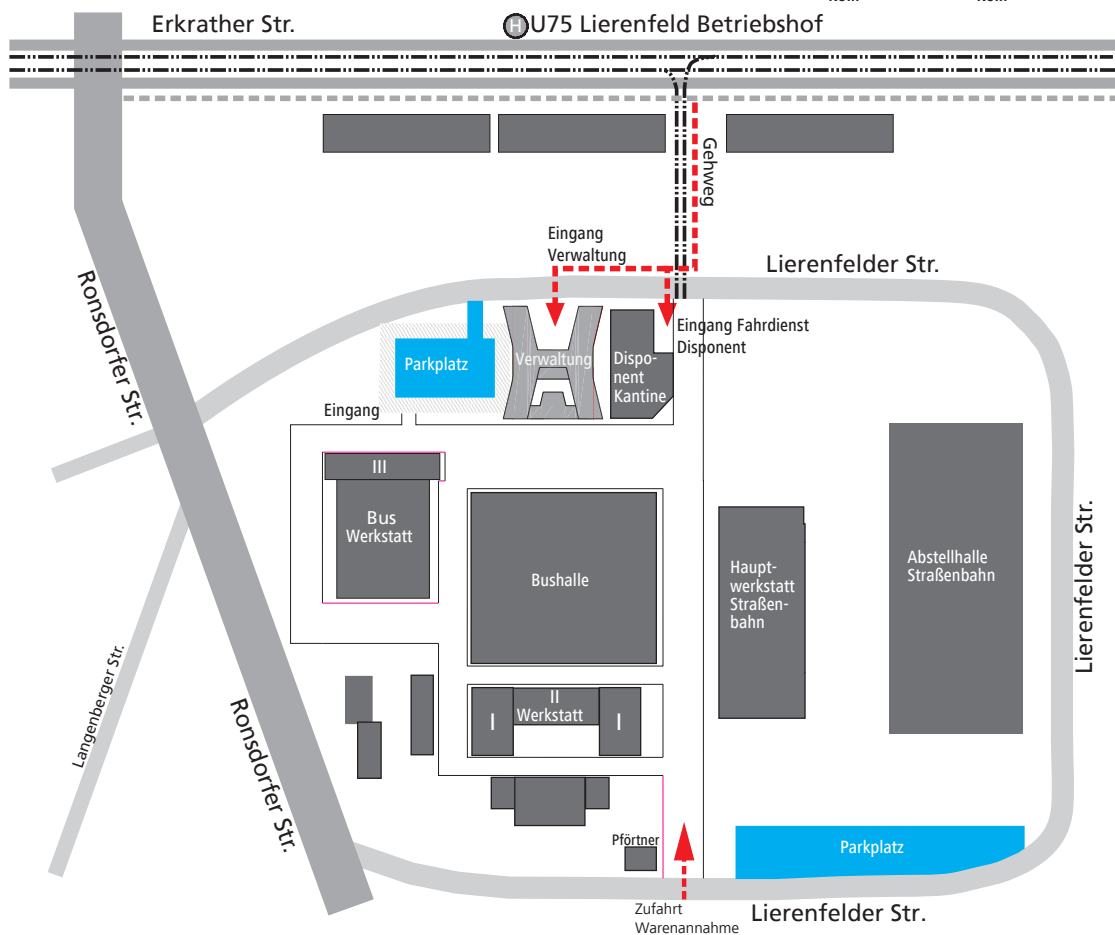

## Aus Richtung Neuss/Krefeld

über A52  
bis Abfahrt Rheinknie-  
brücke Richtung Haupt-  
bahnhof über Worringer  
Platz, Erkrather Straße

## Ab Meerbusch, Oberkassel, Lörick

Luegallee/Tonhalle,  
Ratinger Tor, links  
Richtung Hauptbahnhof  
links Richtung Worringer  
Platz, rechts Erkrather  
Straße

## Ab Zentrum

Hauptbahnhof über  
Erkrather Straße

Bitte beachten Sie, dass auf dem gesamten Betriebsge-  
lände der Schienen- und Busverkehr Vorrang hat. Bitte  
benutzen Sie nur die gekennzeichneten Fußwege.

<b>Bus</b>	Haltestelle <b>Lierenfelder Str.</b>
	734, 805, 806, 810, 815

Bitte beachten Sie, dass auf dem gesamten Betriebsgelände der Schienen- und Busverkehr Vorrang hat. Bitte benutzen Sie nur die gekennzeichneten Fußwege.